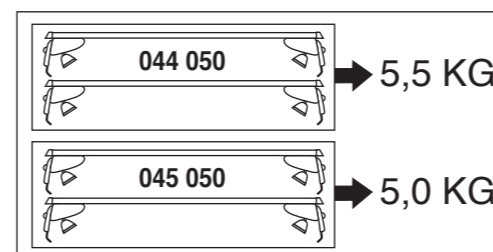

Atera GmbH
Im Herrach 1
D-88299 Leutkirch
Servicetelefon: 0180-50 000 89
(14 ct/Min. aus dem dt. Festnetz)
E-Mail: info@atera.de

Atera SIGNO

VW

Golf V
(3+5-türig/doors/portes)

09/2003–10/2008

Golf VI
(3+5-türig/doors/portes)

10/2008–

Part-No. : 044 050

Part-No. : 045 050

Part-No. : 044 050

Atera SIGNO

VW Golf VI 10/2008–
(3+5-türig/doors/portes)

VW Golf V 09/2003–10/2008
(3+5-türig/doors/portes)

Atera SIGNO