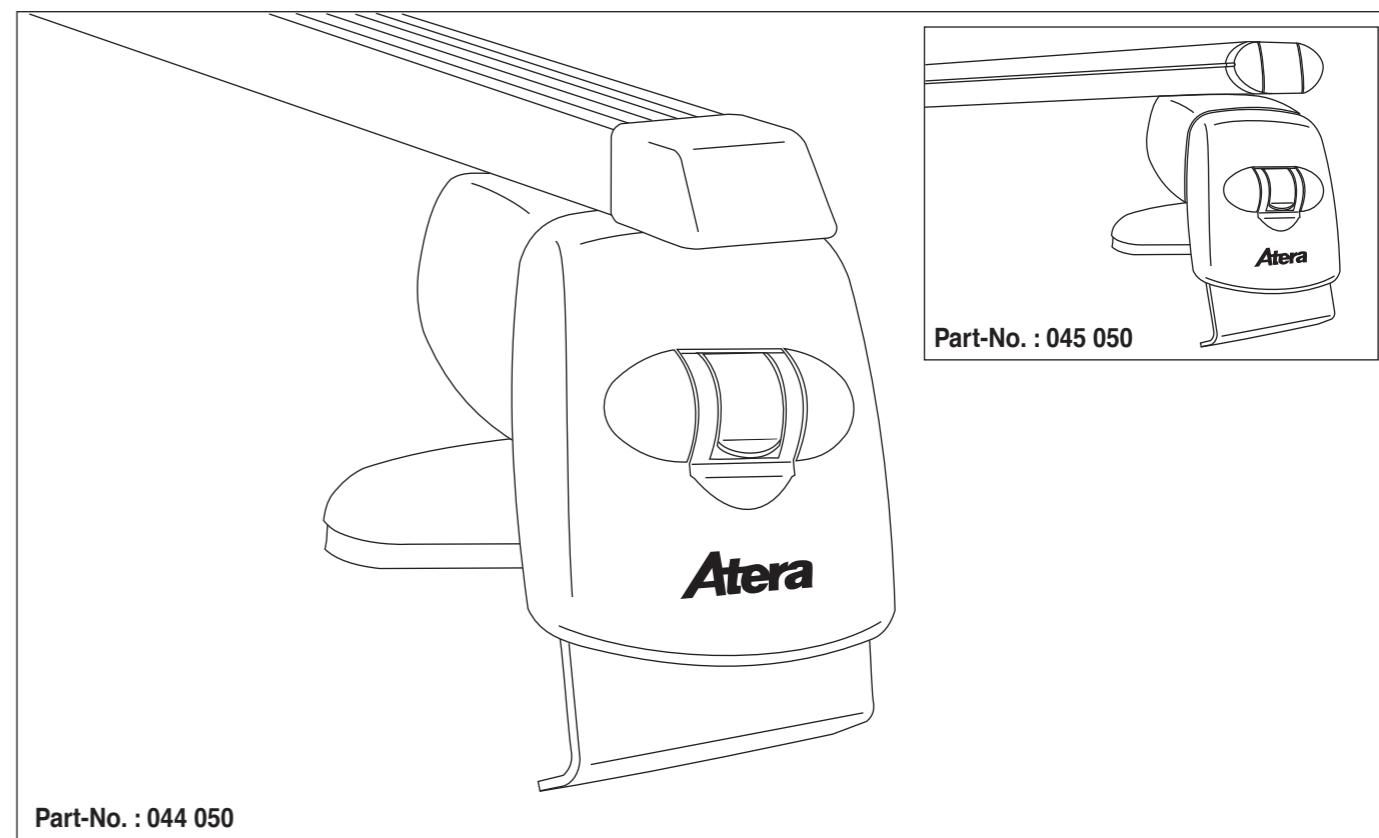

Atera SIGNO

VW Golf VI 10/2008–
(3+5-türig/doors/portes)

VW Golf V 09/2003–10/2008
(3+5-türig/doors/portes)

6

nur bei / only for Part-No.: 045 050

7

8

Atera
MADE IN GERMANY

10/2008–

Part-No. : 044 050

Part-No. : 045 050

Part-No. : 044 050

Atera SIGNO

VW Golf VI 10/2008–
(3+5-türig/doors/portes)

VW Golf V 09/2003–10/2008
(3+5-türig/doors/portes)

Atera SIGNO