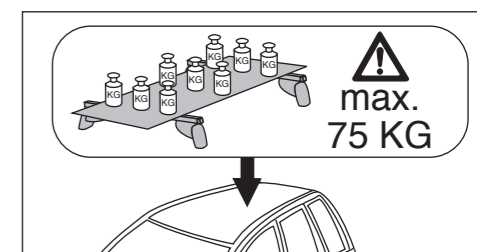

Atera SIGNO

VW Golf VI 10/2008–
(3+5-türig/doors/portes)

VW Golf V 09/2003–10/2008
(3+5-türig/doors/portes)

6

nur bei / only for Part-No.: 045 050

7

8

Atera
MADE IN GERMANY

Atera GmbH
Im Herrach 1
D-88299 Leutkirch
Servicetelefon: 0180-50 000 89
(14 ct/Min. aus dem dt. Festnetz)
E-Mail: info@atera.de

Atera SIGNO

VW

Golf V
(3+5-türig/doors/portes)

09/2003–10/2008

Golf VI
(3+5-türig/doors/portes)

10/2008–

Part-No. : 044 050

Part-No. : 045 050

Part-No. : 044 050