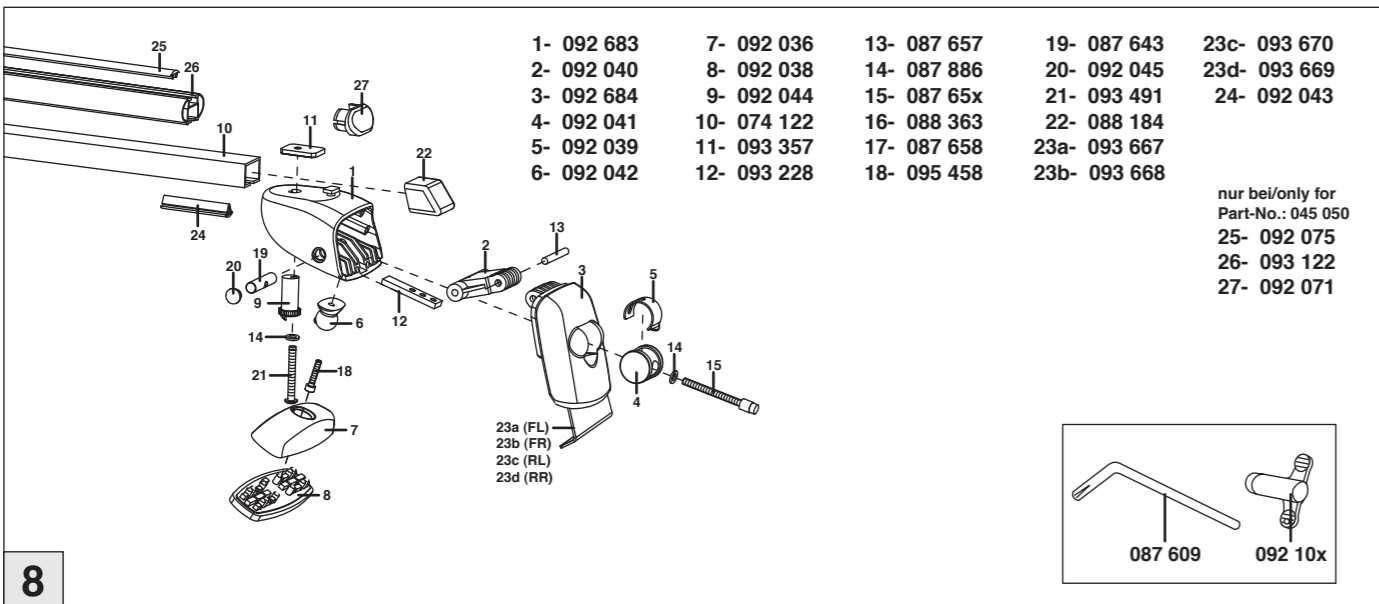

Atera SIGNO

VW Golf VI 10/2008–
(3+5-türig/doors/portes)

VW Golf V 09/2003–10/2008
(3+5-türig/doors/portes)

6

nur bei / only for Part-No.: 045 050

7

8

Atera
MADE IN GERMANY

Atera GmbH
Im Herrach 1
D-88299 Leutkirch
Servicetelefon: 0180-50 000 89
(14 ct/Min. aus dem dt. Festnetz)
E-Mail: info@atera.de

Atera SIGNO

VW

Golf V
(3+5-türig/doors/portes)

09/2003–10/2008

Golf VI
(3+5-türig/doors/portes)

10/2008–

Part-No. : 044 050

Part-No. : 045 050

Part-No. : 044 050

Atera SIGNO

VW Golf VI 10/2008–
(3+5-türig/doors/portes)

VW Golf V 09/2003–10/2008
(3+5-türig/doors/portes)

Atera SIGNO