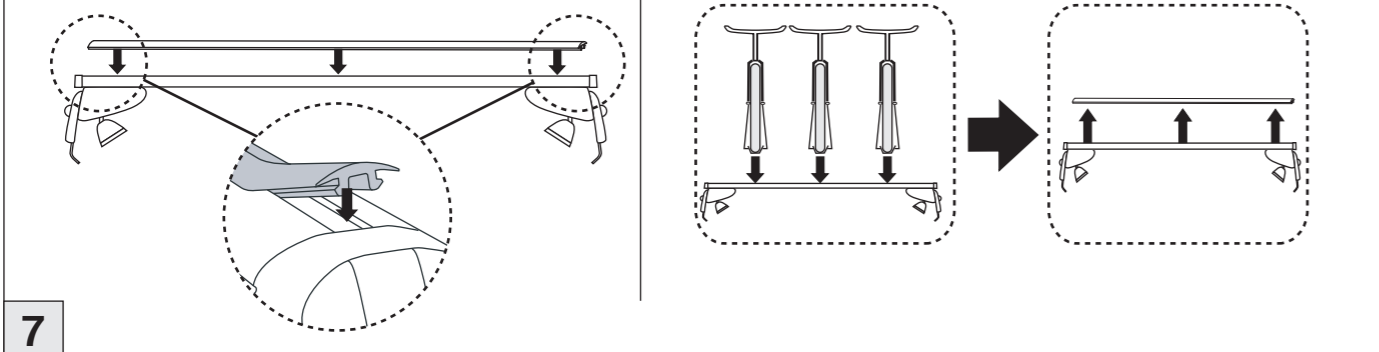

Atera SIGNO

VW Golf VI 10/2008–
(3+5-türig/doors/portes)

VW Golf V 09/2003–10/2008
(3+5-türig/doors/portes)

6

nur bei / only for Part-No.: 045 050

7

8

Atera
MADE IN GERMANY