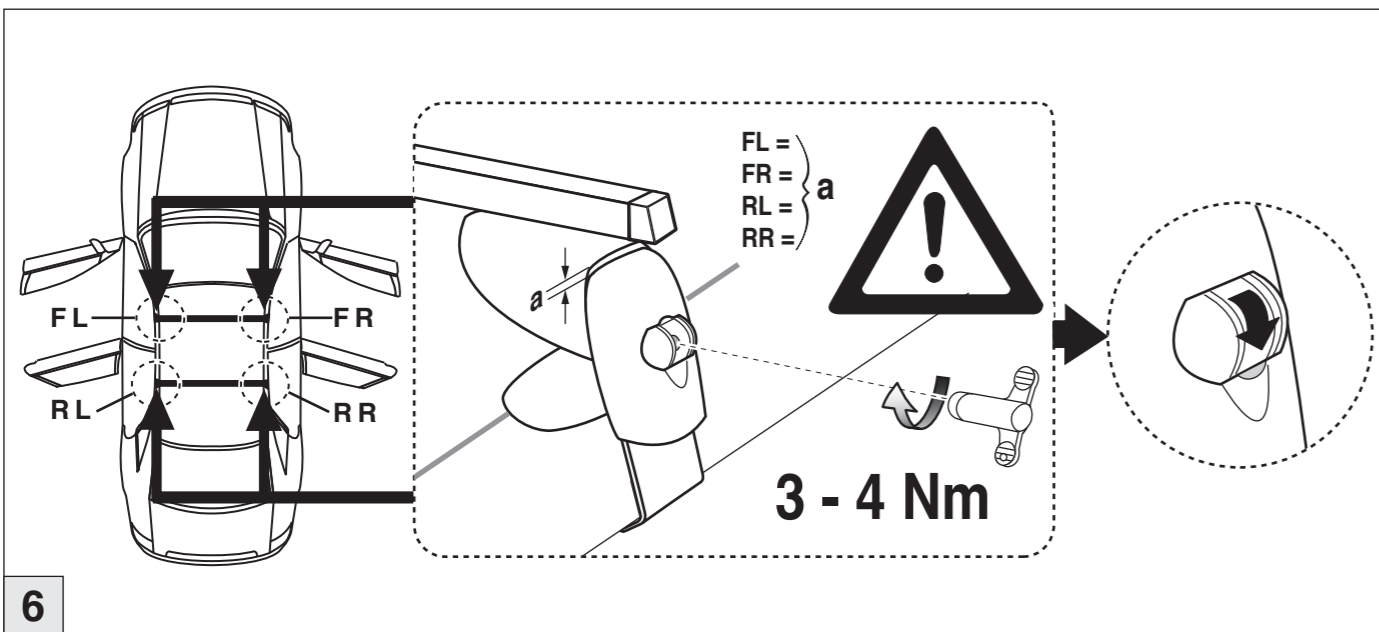

Atera SIGNO

VW Golf VI 10/2008–
(3+5-türig/doors/portes)

VW Golf V 09/2003–10/2008
(3+5-türig/doors/portes)

6

nur bei / only for Part-No.: 045 050

7

8

Atera
MADE IN GERMANY

10/2008–

Part-No. : 044 050

Part-No. : 045 050

Part-No. : 044 050

Atera SIGNO

VW Golf VI 10/2008–
(3+5-türig/doors/portes)

VW Golf V 09/2003–10/2008
(3+5-türig/doors/portes)

Atera SIGNO